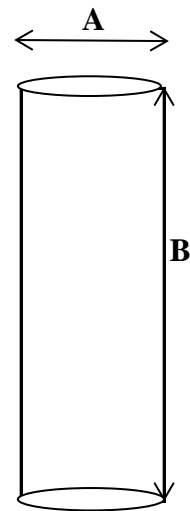

<http://www.taiwantrade.com.tw/aandt>

Mn - Zn ROD CORE

Geometry	Dimensions (mm)	
	A	B
R1611	16.3 ± 0.4	10.5 ± 0.15
R1609	16.3 ± 0.4	9.3 ± 0.15
R1025	25 ± 0.5	10 ± 0.5
R1011	11 ± 0.5	10 ± 0.5
R0832	32 ± 0.8	7.95 ± 0.25
R0630	30 ± 0.5	6 ± 0.2
R0625	25 ± 0.25	6 ± 0.15
R0620	20 ± 0.2	5.9 ± 0.15
R0615	15 ± 0.2	5.9 ± 0.15
R0420	20 ± 0.5	4 ± 0.25
R0415	15 ± 0.5	4 ± 0.25
R0325	25 ± 0.5	3.41 ± 0.25
R0312	12 ± 0.25	3 ± 0.15

Mn - Zn DISC CORE

Geometry	Dimensions (mm)	
	A	B
R3104	31.2 ± 0.5	4.25 ± 0.06
R3105	31.2 ± 0.5	5.4 ± 0.06
R3105A	31.2 ± 0.5	5 ± 0.06
R4008	40 ± 1.3	7.5 ± 0.1